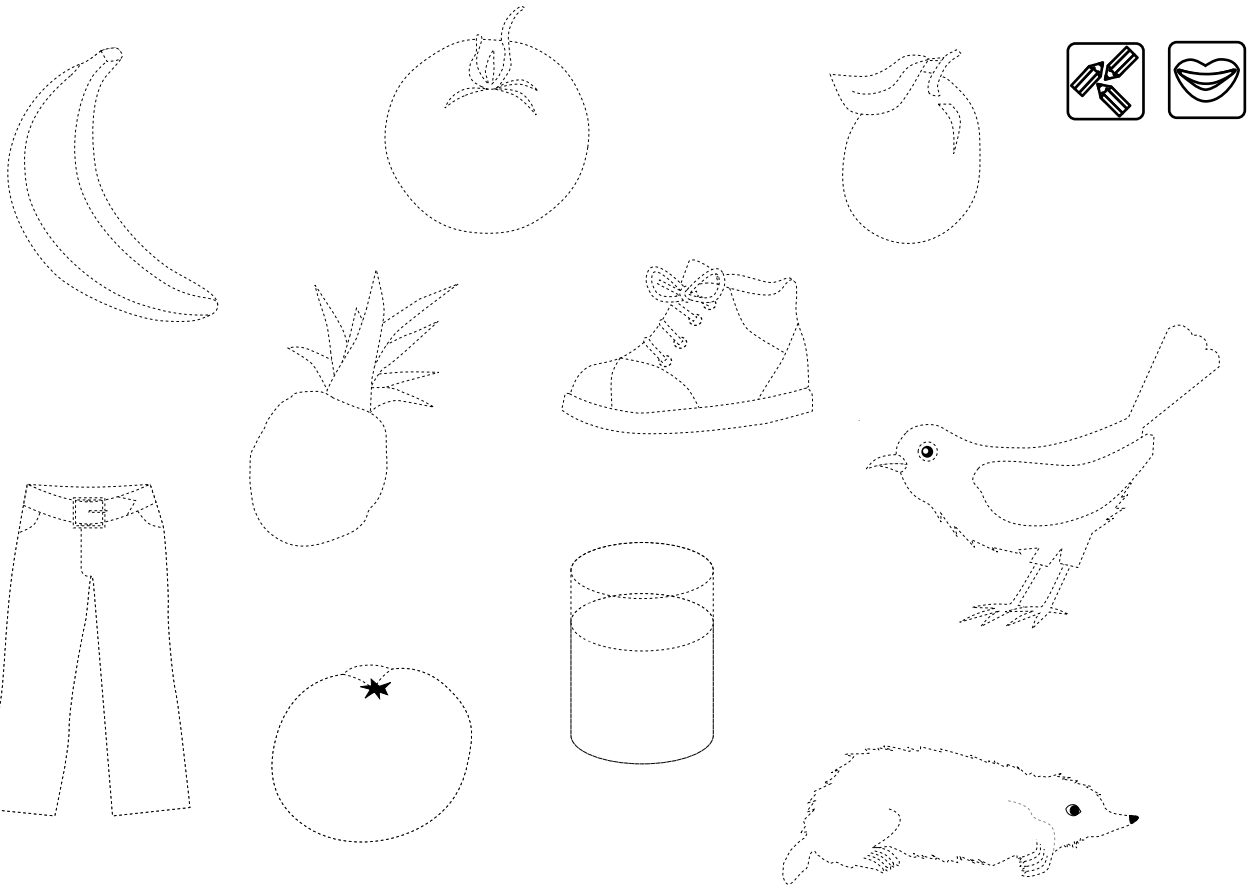

# Jaki to kolor?

Jaki to kolor?

Male die Gläser mit der entsprechenden Farbe aus!

czerwony

żółty

zielony

niebieski

fioletowy

pomarańczowy

brązowy

szary

czarny

biały